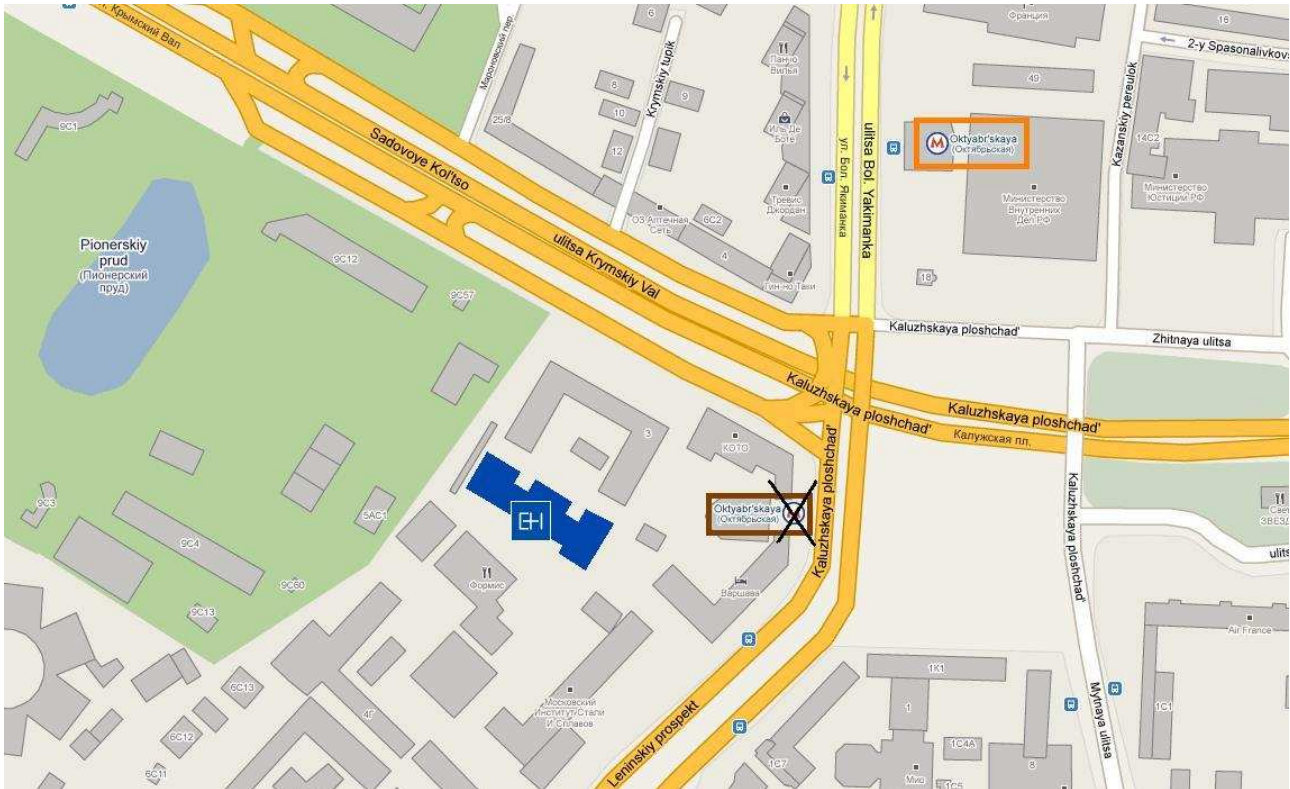

<http://www.eulerhermes.ru>
info.ru@eulerhermes.com

How to get to our office

By metro:  Oktyabr'skaya (Kol'tsevaya and Kaluzhsko-Rizhskaya line)
Please notice, that ~~exit~~ from Oktyabr'skaya - Kol'tsevaya is closed until November 2010!
Use exit from Oktyabr'skaya - Kaluzhsko-Rizhskaya, cross Bol. Yakimanka Street
(underpass) and Krymskiy Val Street (traffic lights).

By car: Our office is situated on Krymskiy Val street, building 3 corpus 2,
i.e. crossing of Sadovoye Kol'tso and Leninskiy prospekt.

Как добраться до нашего офиса

На метро:  Октябрьская (Кольцевая и Калужско-Рижская линия)
Внимание, выход из метро Октябрьская - Кольцевая закрыт до ноября 2010!
Выходите из метро Октябрьская (радиальная) - Калужско-Рижская,
переходите ул. Большая Якиманка (по подземному переходу) и через улицу
Крымский Вал (по переходу).

На машине: Наш офис находится на ул. Крымский Вал, дом 3 строение 2,
на перекрестке улиц Садовое Кольцо и Ленинский проспект.

We are looking forward to seeing you!

Мы будем рады Вас видеть!